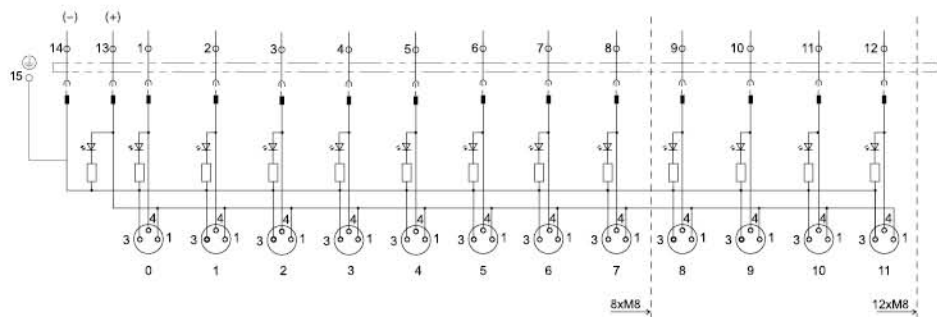

M8 分配器 DISTRIBUTION SYSTEMS

现场接线
Field-wireable

带插座
With the socket

8、12 端口焊接或压接
port welding or pressure

8 端口 Way

12 端口 Way

1 型号 Form

PNP 981800
NPN 981801

982200
982201

电路图
Circuit diagram

针脚定义:
Contact layout

Pin 1: (+)
Pin 3: (-)
Pin 4: (S1)

LED 显示: 电源 (绿)
LED indicator: green, power
信号 S1 (黄)
yellow, signal

M8 插孔 Female
3-pole

PNP

NPN

2 技术数据 Technical data

插头适用电缆直径
Homerun cable 7.0...10.0mm

7.0...10.0mm

订货号 Part No.

可参考: 1.0.1
Reference: 1.0.1

1 型号 Form

备注 Notes

配件及技术参数页面 Accessories and technical page: 4.2.18