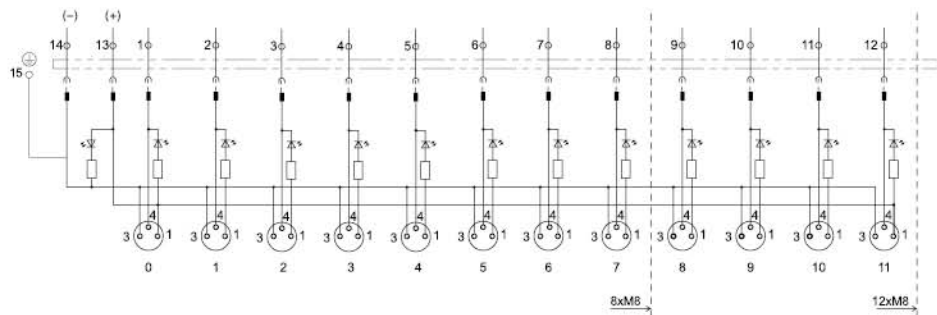

NPN

2 技术数据 Technical data

插头适用电缆直径
Homerun cable 7.0...10.0mm

7.0...10.0mm

订货号 Part No.

可参考: 1.0.1
Reference: 1.0.1

1 型号 Form

备注 Notes

配件及技术参数页面 Accessories and technical page: 4.2.18