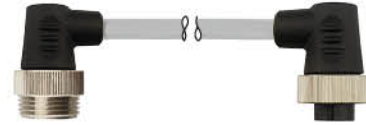

现场总线连接器 PLUG CONNECTORS FOR FIELDBUS TECHNOLOGY

DeviceNet

7/8" 双端预铸线束
Connection cable

插针 Male
直出 Straight

插孔 Female
直出 Straight

插针 Male
90°

插孔 Female
90°

1	型号 Form No.	950121	950151
	极数 Suppression	5-pole	5-pole
	电路图 Circuit diagram		
	针脚排序 Contact layout		
2	电缆类型 Cable type	护套颜色 Jacket color	
	DeviceNet 粗缆 Cable Thick	灰 GY	紫 VT
	固定安装 Fixed installation	809	
	拖链、抗扭 Highly flexible, Torsion		808
	DeviceNet 细缆 Cable Thin		
	固定安装 Fixed installation	805	
	固定安装 Fixed installation		807
	拖链、抗扭 Highly flexible, Torsion		803
3	电缆长度 Cable length		
	0.3 m	0030	
	0.6 m	0060	
	1.0 m	0100	
	1.5 m	0150	
	2.0 m	0200	
	订货号 Part No.		
	可参考: 1.0.1 Reference: 1.0.1		
		1 型号 Form	2 电缆类型 Cable type
			3 电缆长度 Cable length
	备注 Notes	电缆参数 Cable parameter: 1.0.7 配件页面 Accessories on page: 1.3.13 不同的电缆长度可根据实际需要, 在订货号的第三部分自行修改, 电缆长度单位: cm	

现场总线连接器