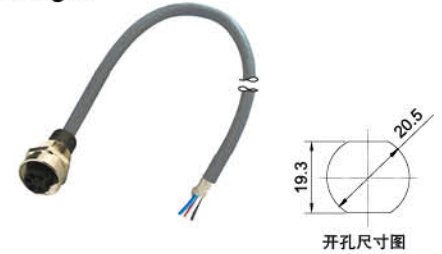

# 现场总线连接器 PLUG CONNECTORS FOR FIELDBUS TECHNOLOGY

DeviceNet

7/8" 板端预铸线束  
With open ended wires

插针 Male  
直出 Straight

插孔 Female  
直出 Straight

<b>1</b>	<b>型号 Form</b>	<b>No.</b>	<b>978501</b>	<b>978521</b>
	<b>极数</b> Suppression		5-pole	5-pole
	<b>电路图</b> Circuit diagram			
	<b>针脚排序</b> Contact layout		<p>插针 Male</p>	<p>插孔 Female</p>
<b>2</b>	<b>电缆类型 Cable type</b>	<b>护套颜色 Jacket color</b>		
	DeviceNet 粗缆 Cable Thick	灰 GY	紫 VT	
	固定安装 Fixed installation	809		
	拖链、抗扭 Highly flexible, Torsion		808	
	DeviceNet 细缆 Cable Thin			
	固定安装 Fixed installation	805		
	固定安装 Fixed installation		807	
	拖链、抗扭 Highly flexible, Torsion		803	
<b>3</b>	<b>电缆长度 Cable length</b>			
	0.3 m	0030		
	0.6 m	0060		
	1.0 m	0100		
	1.5 m	0150		
	2.0 m	0200		
	<b>订货号 Part No.</b>			
	可参考: 1.0.1 Reference: 1.0.1			
		<b>1</b>	<b>2</b>	<b>3</b>
		型号 Form	电缆类型 Cable type	电缆长度 Cable length
<b>备注 Notes</b>				
	电缆参数 Cable parameter: 1.0.7    配件及技术页面 Accessories and technical page: 1.3.13 不同的电缆长度可根据实际需要, 在订货号的第三部分自行修改, 电缆长度单位: cm			

现场总线连接器