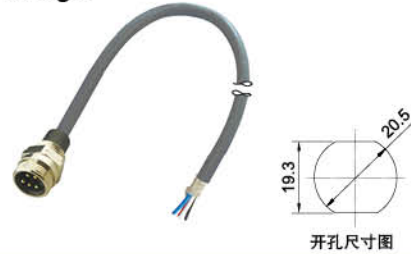

# 现场总线连接器 PLUG CONNECTORS FOR FIELDBUS TECHNOLOGY

DeviceNet

7/8" 板端预铸线束  
With open ended wires

插针 Male  
直出 Straight

插孔 Female  
直出 Straight

<b>1</b>	<b>型号 Form</b>	<b>No.</b>	<b>978501</b>	<b>978521</b>
	<b>极数</b> Suppression		5-pole	5-pole
	<b>电路图</b> Circuit diagram			
	<b>针脚排序</b> Contact layout		<p>插针 Male</p>	<p>插孔 Female</p>
<b>2</b>	<b>电缆类型 Cable type</b>	<b>护套颜色 Jacket color</b>		
	DeviceNet 粗缆 Cable Thick	灰 GY	紫 VT	
	固定安装 Fixed installation	809		
	拖链、抗扭 Highly flexible, Torsion		808	
	DeviceNet 细缆 Cable Thin			
	固定安装 Fixed installation	805		
	固定安装 Fixed installation		807	
	拖链、抗扭 Highly flexible, Torsion		803	
<b>3</b>	<b>电缆长度 Cable length</b>			
	0.3 m	0030		
	0.6 m	0060		
	1.0 m	0100		
	1.5 m	0150		
	2.0 m	0200		
	<b>订货号 Part No.</b>			
	可参考: 1.0.1 Reference: 1.0.1			
		<b>1</b>	<b>2</b>	<b>3</b>
		型号 Form	电缆类型 Cable type	电缆长度 Cable length
<b>备注 Notes</b>				
	电缆参数 Cable parameter: 1.0.7    配件及技术页面 Accessories and technical page: 1.3.13 不同的电缆长度可根据实际需要, 在订货号的第三部分自行修改, 电缆长度单位: cm			

现场总线连接器