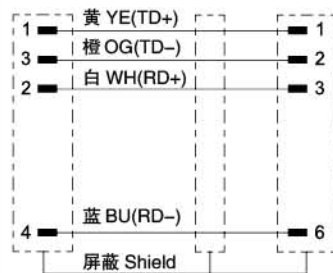

现场总线 PROFINET-TECHNOLOGY

双端预铸线束
Connection cable

屏蔽 Shielded, D-Coded

插针 Male M12
直出 Straight

插针 Male RJ45
IDC 刺破型接线

1 型号 Form No. 944711

极数
Suppression

4-pole

电路图
Circuit diagram

针脚排序
Contact layout

2 电缆类型 Cable type 护套颜色 Jacket color

Profinet 2x2xAWG 22
固定安装 Fixed installation Type A
移动安装 Flexible installation Type B
拖链、抗扭 Highly flexible, torsion Type C

绿 GN
790
794
796

3 电缆长度 Cable length

1.5m	0150
3.0m	0300
5.0m	0500
7.5m	0750
10.0m	1000

订货号 Part No.

可参考: 1.0.1
Reference: 1.0.1

1 型号 Form **2** 电缆类型 Cable type **3** 电缆长度 Cable length

备注 Notes

电缆参数 Cable parameter: 1.0.7 配件及技术页面 Accessories and technical page: 1.3.28
不同的电缆长度可根据实际需要, 在订货号的第三部分自行修改, 电缆长度单位: cm