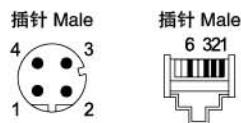

2 电缆类型 Cable type 护套颜色 Jacket color

Profinet 2x2xAWG 22
固定安装 Fixed installation Type A
移动安装 Flexible installation Type B
拖链、抗扭 Highly flexible, torsion Type C

绿 GN
790
794
796

3 电缆长度 Cable length

1.5m	0150
3.0m	0300
5.0m	0500
7.5m	0750
10.0m	1000

订货号 Part No.

可参考: 1.0.1
Reference: 1.0.1

1 型号 Form **2** 电缆类型 Cable type **3** 电缆长度 Cable length

备注 Notes

电缆参数 Cable parameter: 1.0.7 配件及技术页面 Accessories and technical page: 1.3.28
不同的电缆长度可根据实际需要, 在订货号的第三部分自行修改, 电缆长度单位: cm