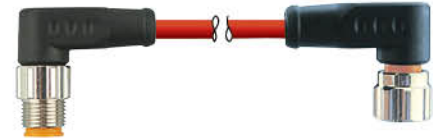

# 现场总线连接器 PLUG CONNECTORS FOR FIELDBUS TECHNOLOGY

CC-Link  
M12 单端预铸线束  
With open ended wires M12  
屏蔽 A-Coded  
Shielded, A-coded

插针 Male  
直出 Straight

插孔 Female  
直出 Straight

插针 Male  
90°

插孔 Female  
90°

<b>1</b>	<b>型号 Form</b>	<b>No.</b>	<b>987021</b>	<b>987321</b>
	极数 Suppression		4-pole	4-pole
	电路图 Circuit diagram			
	针脚排序 Contact layout			
<b>2</b>	<b>电缆类型 Cable type</b>	<b>护套颜色 Jacket color</b>		
	芯线 Wire 3x0.5mm <sup>2</sup>		红 RD	
	PVC 固定安装 Fixed installation		760	
<b>3</b>	<b>电缆长度 Cable length</b>			
	0.3m	0030		
	0.6m	0060		
	1.0m	0100		
	1.5m	0150		
	2.0m	0200		
	<b>订货号 Part No.</b>			
	可参考: 1.0.1 Reference: 1.0.1			
		<b>1</b> 型号 Form	<b>2</b> 电缆类型 Cable type	<b>3</b> 电缆长度 Cable length
<b>备注 Notes</b>				
	电缆参数 Cable parameter: 1.0.7      配件页面 Accessories on page: 1.3.33 不同的电缆长度可根据实际需要, 在订货号的第三部分自行修改, 电缆长度单位: cm			