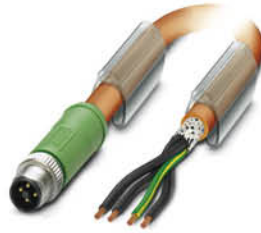

M12 圆形连接器 ROUND PLUG CONNECTOR

M12 T-coded
现场接线 Field-wireable

插针 Male
直出 Straight

插孔 Female
直出 Straight

1	型号 Form No.	912044	912344
	极数 Suppression	4-pole	4-pole
	电路图 Circuit diagram		
	针脚排序 Contact layout	<p>插针 Male</p>	<p>插孔 Female</p>
2	电缆类型 Cable type	护套颜色 Jacket color	
	芯线 Wire 4x1.5mm ²	橙 OG	橙 OG
	PVC	901	901
	PUR	902	902
3	电缆长度 Cable length		
	1.5m	0150	
	3.0m	0300	
	5.0m	0500	
	7.5m	0750	
	10.0m	1000	
	订货号 Part No.		
	可参考: 1.0.1 Reference: 1.0.1		
		1 型号 Form	2 电缆类型 Cable type
			3 电缆长度 Cable length
	备注 Notes		
		电缆参数 Cable parameter: 1.0.7 配件及技术页面 Accessories and technical page: 1.3.29 不同的电缆长度可根据实际需要, 在订货号的第三部分自行修改, 电缆长度单位: cm	